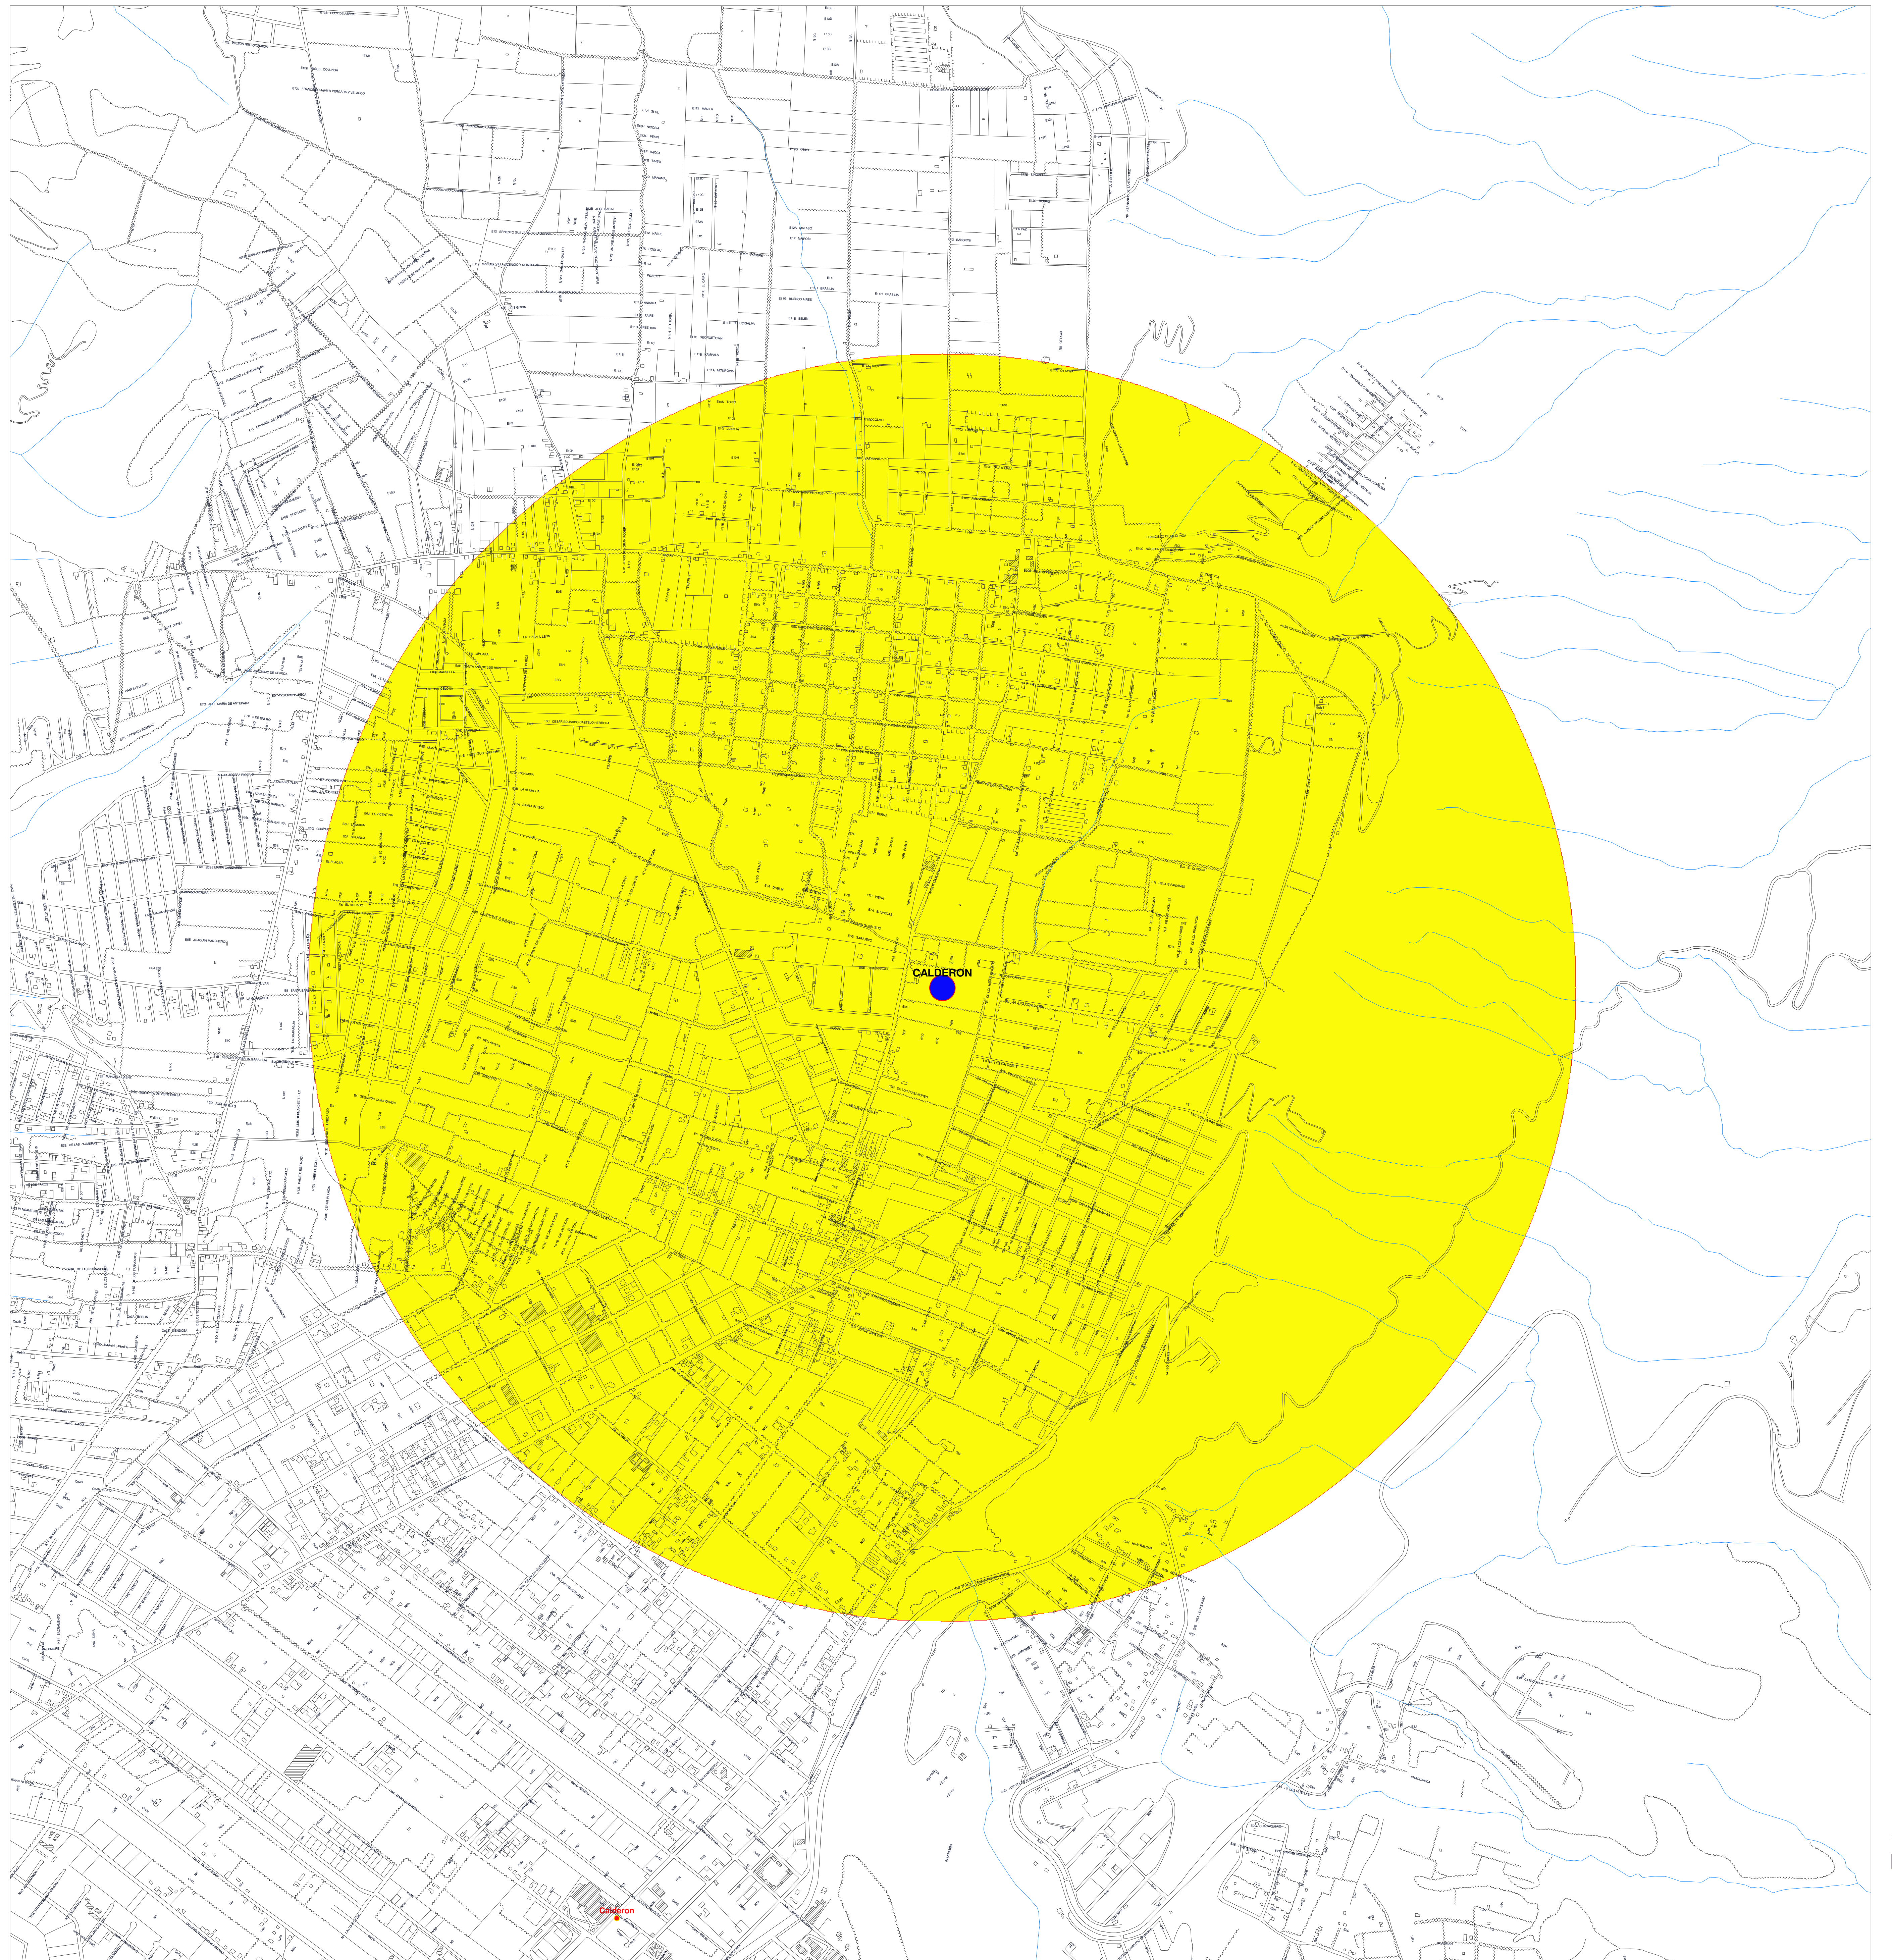

Area de influencia de 2Km de la Unidad Educativa CALDERON

N

Legenda:

- Area de influencia
- UE Calderón
- Cabecera parroquial

0 100 m