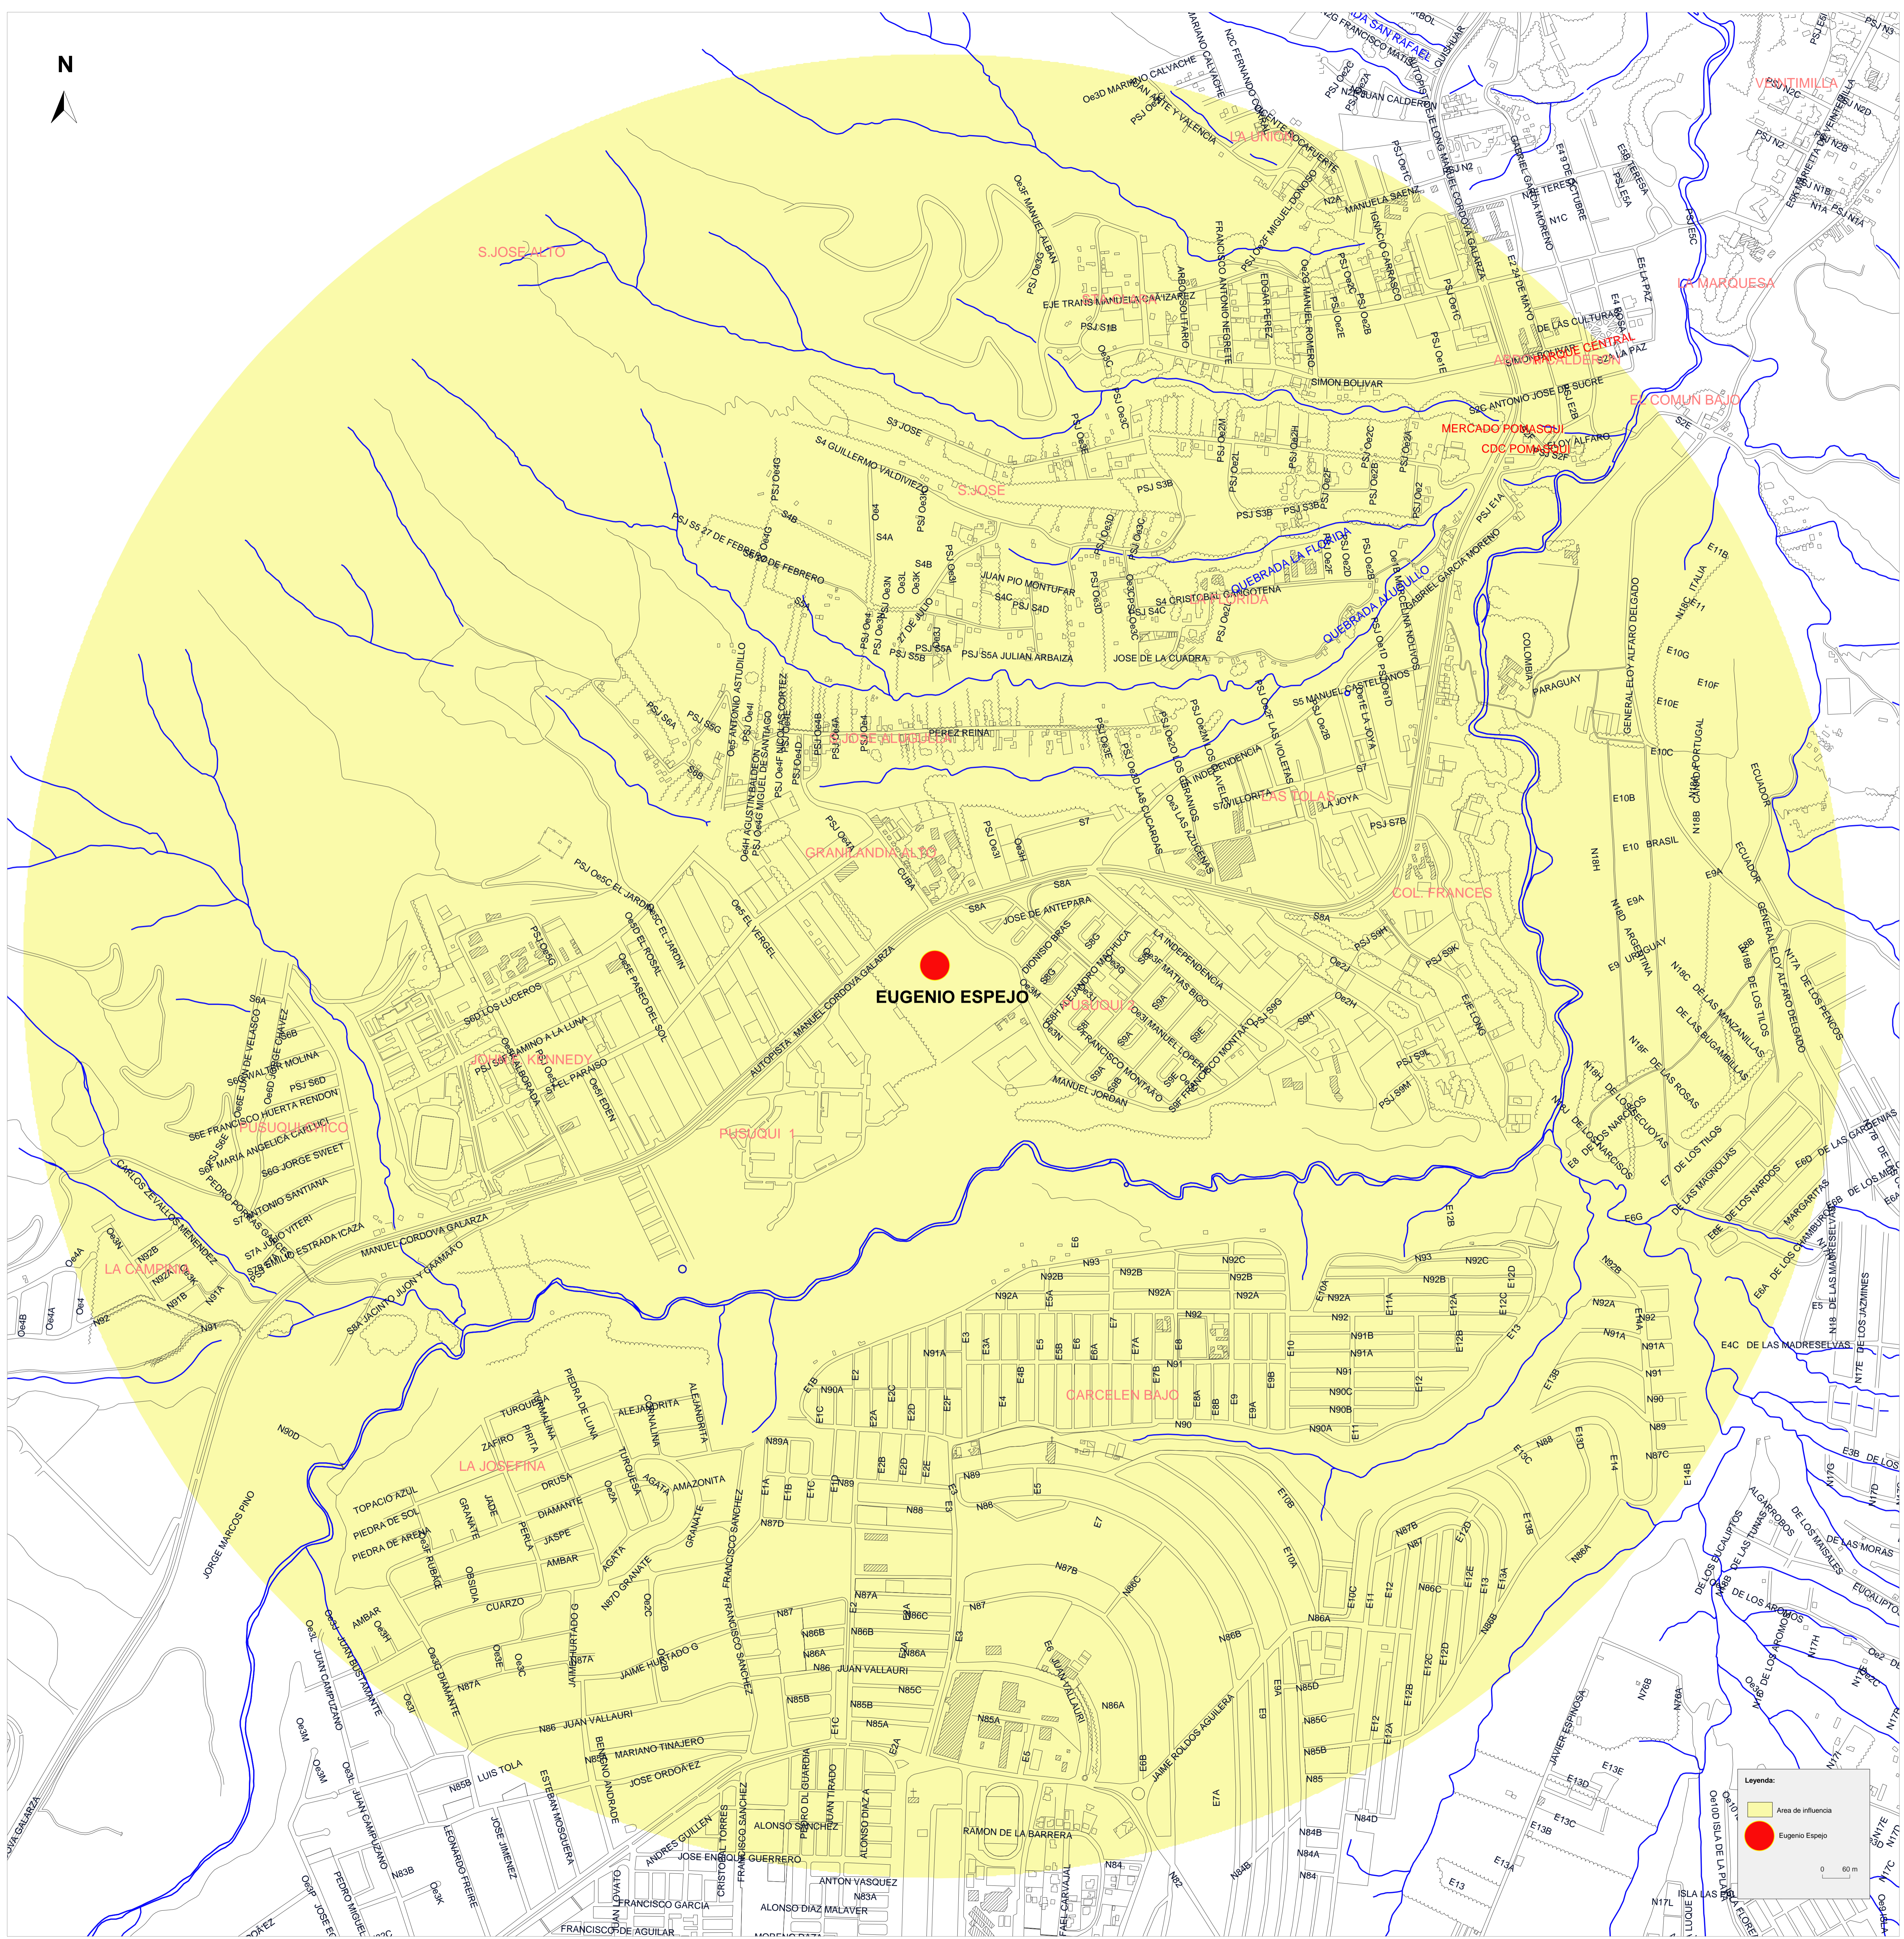

Área de influencia de 2 Km de la Unidad Educativa Municipal EUGENIO ESPEJO

Leyenda:

- Área de influencia
- Eugenio Espejo

0 60 m