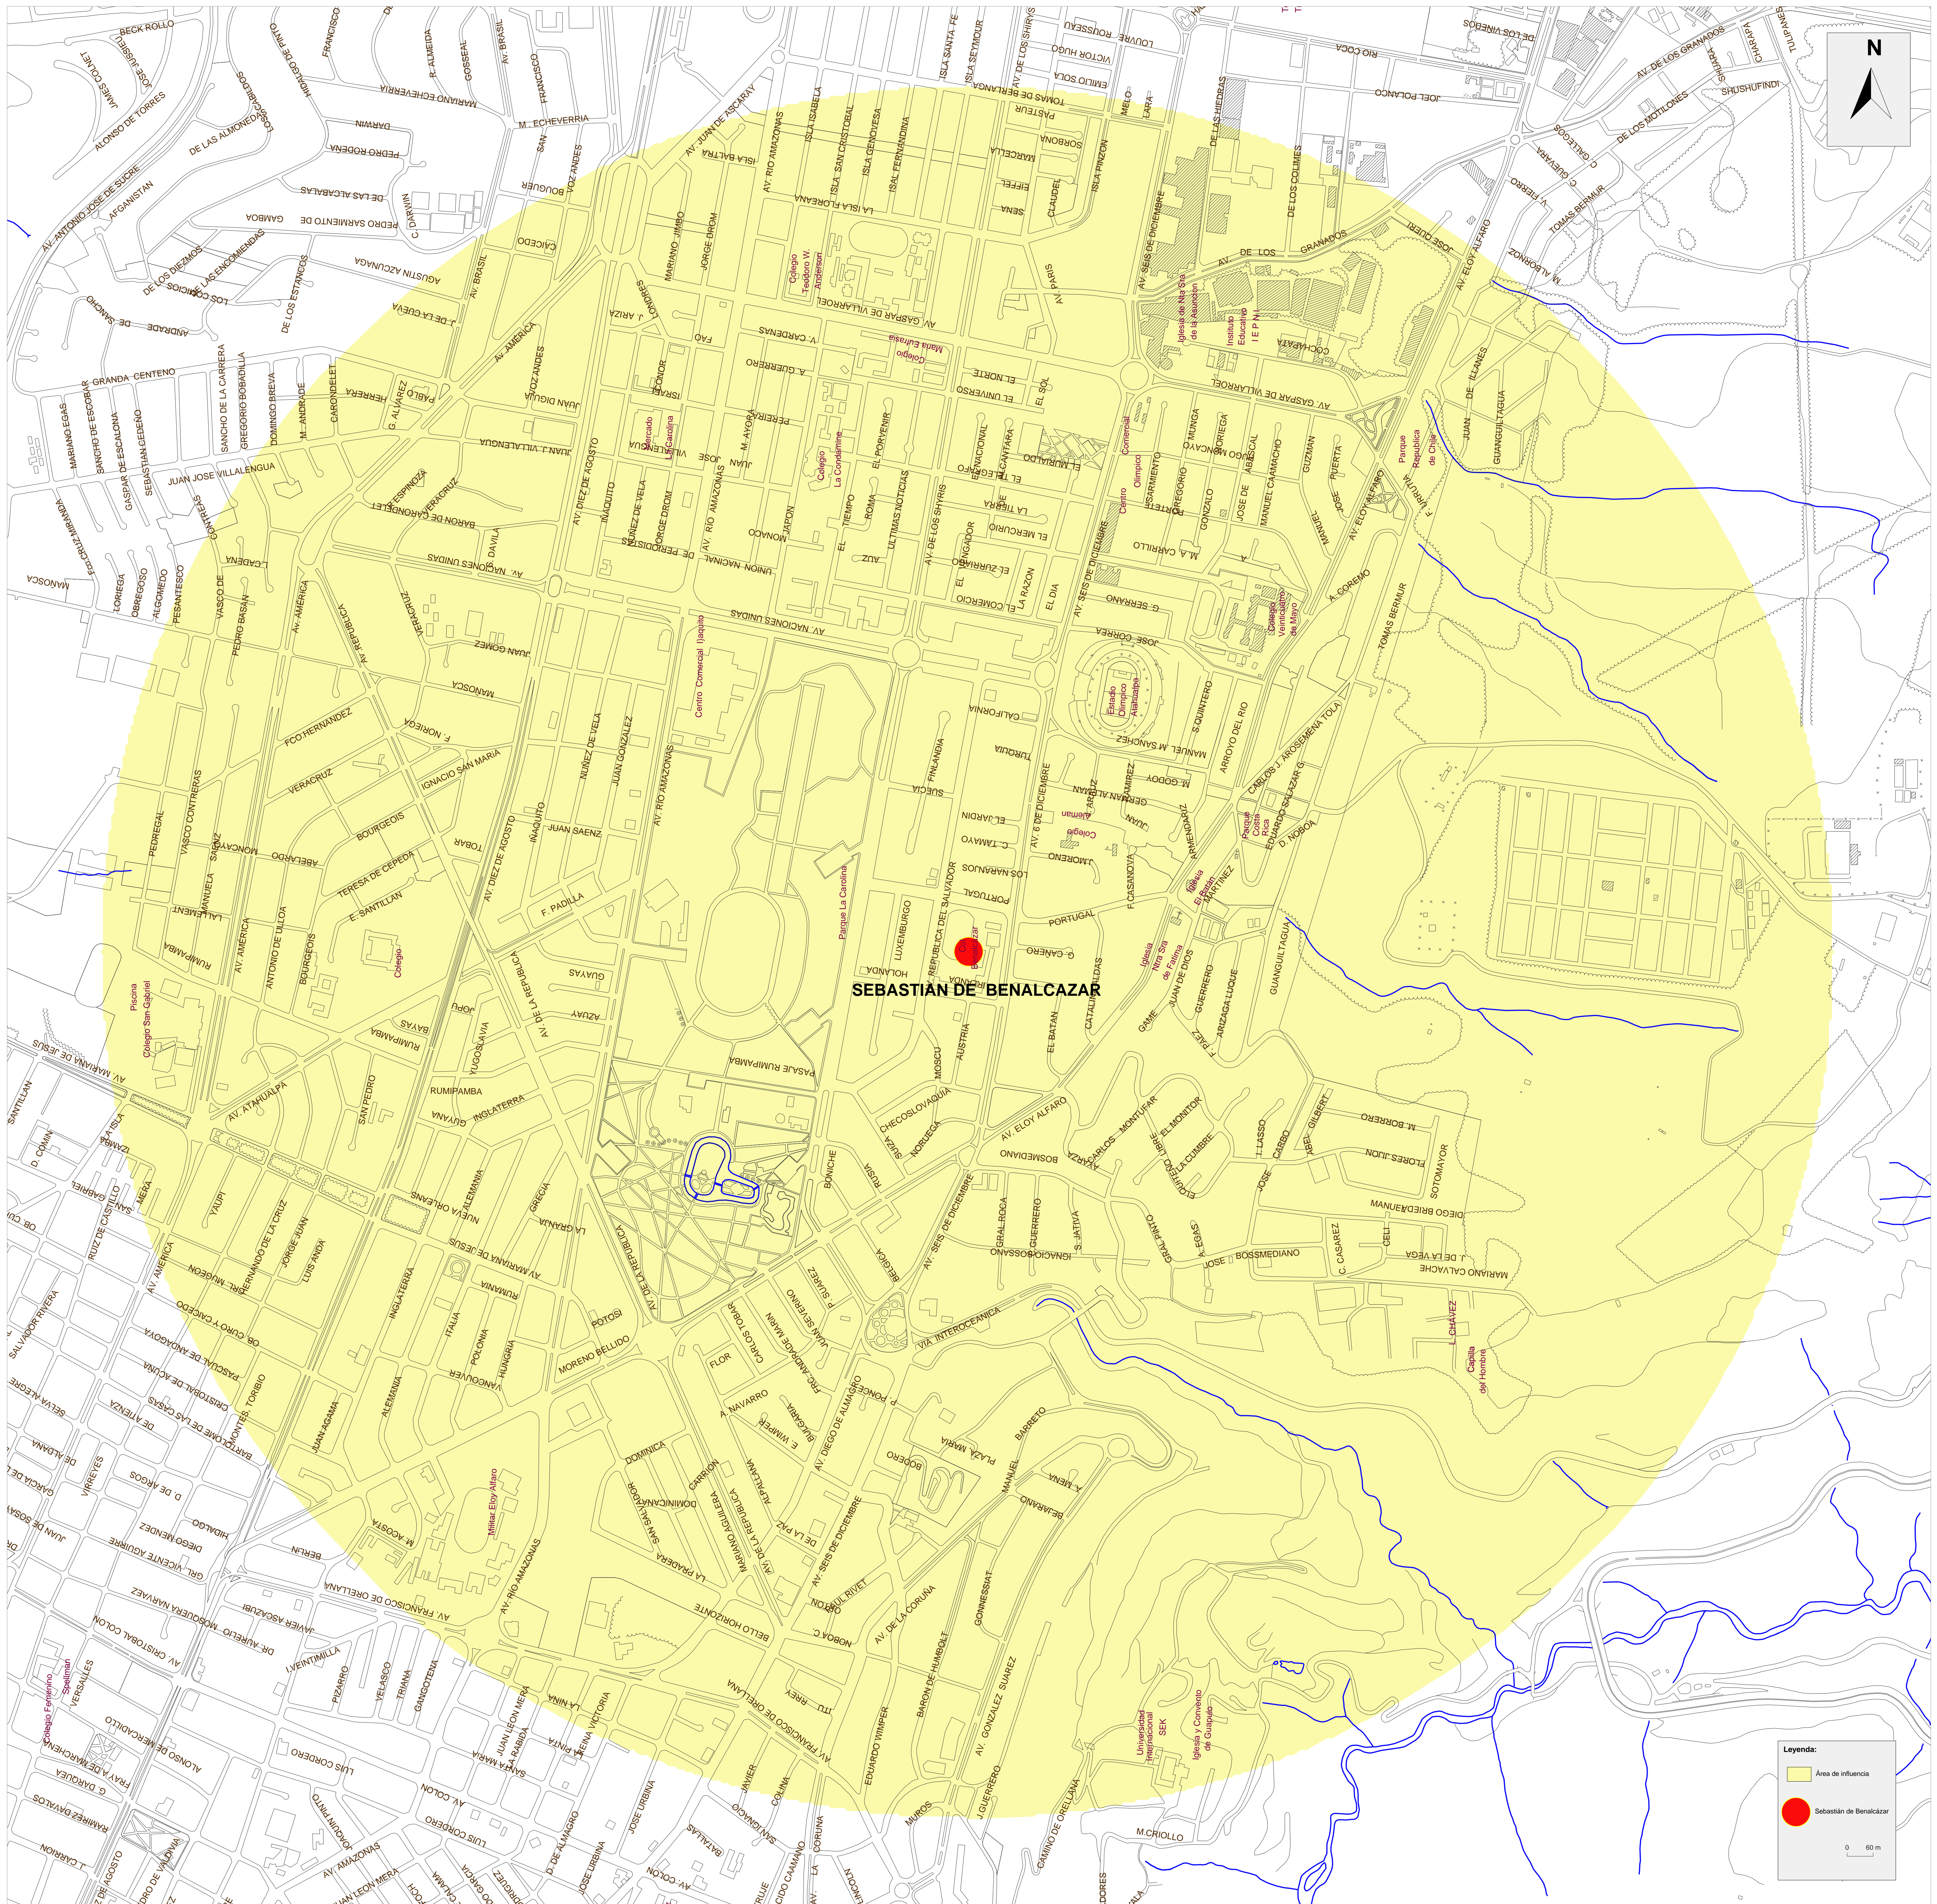

# Área de influencia de 2 Km de la Unidad Educativa Municipal SEBASTIÁN DE BENALCÁZAR

**Leyenda:**

- Área de influencia
- Sebastián de Benalcázar

0 60 m